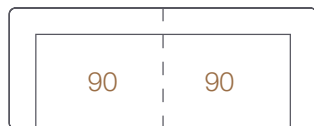

voorbeeldopstelling 1

recamiere rug rechts + 4-zits zonder armen
+ recamiere rug links

voorbeeldopstelling 2

3-zits 1A li / recamiere rug links

4-zits
B248xH77xD98cm

4-zits 1A rechts
B224xH77xD98cm

4-zits 1A links
B224xH77xD98cm

4-zits zonder armen
B200xH77xD98cm

3-zits
B228xH77xD98cm

3-zits 1A rechts
B204xH77xD98cm

3-zits 1A links
B204xH77xD98cm

3-zits zonder armen
B180xH77xD98cm

2.5-zits
B208xH77xD98cm

2.5-zits 1A rechts
B184xH77xD98cm

2.5-zits 1A links
B184xH77xD98cm

2.5-zits zonder armen
B160xH77xD98cm

Recamiere rug rechts
B230xH77xD98cm

Recamiere rug links
B230xH77xD98cm

Voetenbank 50cm
B50xH46xD98cm
(bankdiepte)

Voetenbank 80cm
B80xH46xD98cm
(bankdiepte)