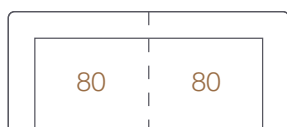

voorbeeldopstelling 1

recamiere rug rechts + 4-zits zonder armen
+ recamiere rug links

voorbeeldopstelling 2

3-zits 1A li / recamiere rug links

4-zits
B248xH77xD98cm

4-zits 1A rechts
B224xH77xD98cm

4-zits 1A links
B224xH77xD98cm

4-zits zonder armen
B200xH77xD98cm

3-zits
B228xH77xD98cm

3-zits 1A rechts
B204xH77xD98cm

3-zits 1A links
B204xH77xD98cm

3-zits zonder armen
B180xH77xD98cm

2.5-zits
B208xH77xD98cm

2.5-zits 1A rechts
B184xH77xD98cm

2.5-zits 1A links
B184xH77xD98cm

2.5-zits zonder armen
B160xH77xD98cm

Recamiere rug rechts
B230xH77xD98cm

Recamiere rug links
B230xH77xD98cm

Voetenbank 50cm
B50xH46xD98cm
(bankdiepte)

Voetenbank 80cm
B80xH46xD98cm
(bankdiepte)