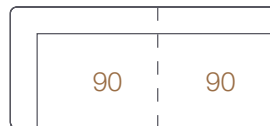

voorbeeldopstelling 1

recamiere rug rechts + 4-zits zonder armen
+ recamiere rug links

voorbeeldopstelling 2

3-zits 1A li / recamiere rug links

4-zits
B248xH77xD98cm

4-zits 1A rechts
B224xH77xD98cm

4-zits 1A links
B224xH77xD98cm

4-zits zonder armen
B200xH77xD98cm

3-zits
B228xH77xD98cm

3-zits 1A rechts
B204xH77xD98cm

3-zits 1A links
B204xH77xD98cm

3-zits zonder armen
B180xH77xD98cm

2.5-zits
B208xH77xD98cm

2.5-zits 1A rechts
B184xH77xD98cm

2.5-zits 1A links
B184xH77xD98cm

2.5-zits zonder armen
B160xH77xD98cm

Recamiere rug rechts
B230xH77xD98cm

Recamiere rug links
B230xH77xD98cm

Voetenbank 50cm
B50xH46xD98cm
(bankdiepte)

Voetenbank 80cm
B80xH46xD98cm
(bankdiepte)