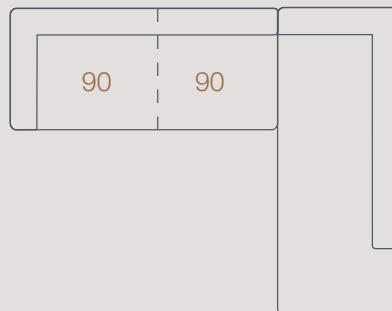

voorbeeldopstelling 1

recamiere rug rechts + 4-zits zonder armen
+ recamiere rug links

voorbeeldopstelling 2

3-zits 1A li / recamiere rug links

4-zits
B248xH77xD98cm

4-zits 1A rechts
B224xH77xD98cm

4-zits 1A links
B224xH77xD98cm

4-zits zonder armen
B200xH77xD98cm

3-zits
B228xH77xD98cm

3-zits 1A rechts
B204xH77xD98cm

3-zits 1A links
B204xH77xD98cm

3-zits zonder armen
B180xH77xD98cm

2.5-zits
B208xH77xD98cm

2.5-zits 1A rechts
B184xH77xD98cm

2.5-zits 1A links
B184xH77xD98cm

2.5-zits zonder armen
B160xH77xD98cm

Recamiere rug rechts
B230xH77xD98cm

Recamiere rug links
B230xH77xD98cm

Voetenbank 50cm
B50xH46xD98cm
(bankdiepte)

Voetenbank 80cm
B80xH46xD98cm
(bankdiepte)