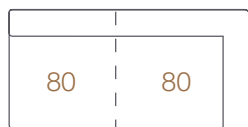

voorbeeldopstelling 1

recamiere rug rechts + 4-zits zonder armen
+ recamiere rug links

voorbeeldopstelling 2

3-zits 1A li / recamiere rug links

4-zits
B248xH77xD98cm

4-zits 1A rechts
B224xH77xD98cm

4-zits 1A links
B224xH77xD98cm

4-zits zonder armen
B200xH77xD98cm

3-zits
B228xH77xD98cm

3-zits 1A rechts
B204xH77xD98cm

3-zits 1A links
B204xH77xD98cm

3-zits zonder armen
B180xH77xD98cm

2.5-zits
B208xH77xD98cm

2.5-zits 1A rechts
B184xH77xD98cm

2.5-zits 1A links
B184xH77xD98cm

2.5-zits zonder armen
B160xH77xD98cm

Recamiere rug rechts
B230xH77xD98cm

Recamiere rug links
B230xH77xD98cm

Voetenbank 50cm
B50xH46xD98cm
(bankdiepte)

Voetenbank 80cm
B80xH46xD98cm
(bankdiepte)