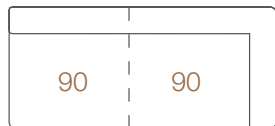

voorbeeldopstelling 1

recamiere rug rechts + 4-zits zonder armen
+ recamiere rug links

voorbeeldopstelling 2

3-zits 1A li / recamiere rug links

4-zits
B248xH77xD98cm

4-zits 1A rechts
B224xH77xD98cm

4-zits 1A links
B224xH77xD98cm

4-zits zonder armen
B200xH77xD98cm

3-zits
B228xH77xD98cm

3-zits 1A rechts
B204xH77xD98cm

3-zits 1A links
B204xH77xD98cm

3-zits zonder armen
B180xH77xD98cm

2.5-zits
B208xH77xD98cm

2.5-zits 1A rechts
B184xH77xD98cm

2.5-zits 1A links
B184xH77xD98cm

2.5-zits zonder armen
B160xH77xD98cm

Recamiere rug rechts
B230xH77xD98cm

Recamiere rug links
B230xH77xD98cm

Voetenbank 50cm
B50xH46xD98cm
(bankdiepte)

Voetenbank 80cm
B80xH46xD98cm
(bankdiepte)