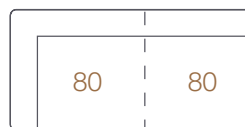

voorbeeldopstelling 1

recamiere rug rechts + 4-zits zonder armen
+ recamiere rug links

voorbeeldopstelling 2

3-zits 1A li / recamiere rug links

4-zits
B248xH77xD98cm

4-zits 1A rechts
B224xH77xD98cm

4-zits 1A links
B224xH77xD98cm

4-zits zonder armen
B200xH77xD98cm

3-zits
B228xH77xD98cm

3-zits 1A rechts
B204xH77xD98cm

3-zits 1A links
B204xH77xD98cm

3-zits zonder armen
B180xH77xD98cm

2.5-zits
B208xH77xD98cm

2.5-zits 1A rechts
B184xH77xD98cm

2.5-zits 1A links
B184xH77xD98cm

2.5-zits zonder armen
B160xH77xD98cm

Recamiere rug rechts
B230xH77xD98cm

Recamiere rug links
B230xH77xD98cm

Voetenbank 50cm
B50xH46xD98cm
(bankdiepte)

Voetenbank 80cm
B80xH46xD98cm
(bankdiepte)