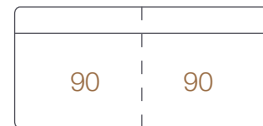

voorbeeldopstelling 1

recamiere rug rechts + 4-zits zonder armen
+ recamiere rug links

voorbeeldopstelling 2

3-zits 1A li / recamiere rug links

4-zits
B248xH77xD98cm

4-zits 1A rechts
B224xH77xD98cm

4-zits 1A links
B224xH77xD98cm

4-zits zonder armen
B200xH77xD98cm

3-zits
B228xH77xD98cm

3-zits 1A rechts
B204xH77xD98cm

3-zits 1A links
B204xH77xD98cm

3-zits zonder armen
B180xH77xD98cm

2.5-zits
B208xH77xD98cm

2.5-zits 1A rechts
B184xH77xD98cm

2.5-zits 1A links
B184xH77xD98cm

2.5-zits zonder armen
B160xH77xD98cm

Recamiere rug rechts
B230xH77xD98cm

Recamiere rug links
B230xH77xD98cm

Voetenbank 50cm
B50xH46xD98cm
(bankdiepte)

Voetenbank 80cm
B80xH46xD98cm
(bankdiepte)