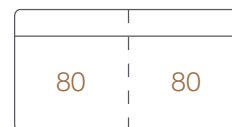

voorbeeldopstelling 1

recamiere rug rechts + 4-zits zonder armen
+ recamiere rug links

voorbeeldopstelling 2

3-zits 1A li / recamiere rug links

4-zits
B248xH77xD98cm

4-zits 1A rechts
B224xH77xD98cm

4-zits 1A links
B224xH77xD98cm

4-zits zonder armen
B200xH77xD98cm

3-zits
B228xH77xD98cm

3-zits 1A rechts
B204xH77xD98cm

3-zits 1A links
B204xH77xD98cm

3-zits zonder armen
B180xH77xD98cm

2.5-zits
B208xH77xD98cm

2.5-zits 1A rechts
B184xH77xD98cm

2.5-zits 1A links
B184xH77xD98cm

2.5-zits zonder armen
B160xH77xD98cm

Recamiere rug rechts
B230xH77xD98cm

Recamiere rug links
B230xH77xD98cm

Voetenbank 50cm
B50xH46xD98cm
(bankdiepte)

Voetenbank 80cm
B80xH46xD98cm
(bankdiepte)